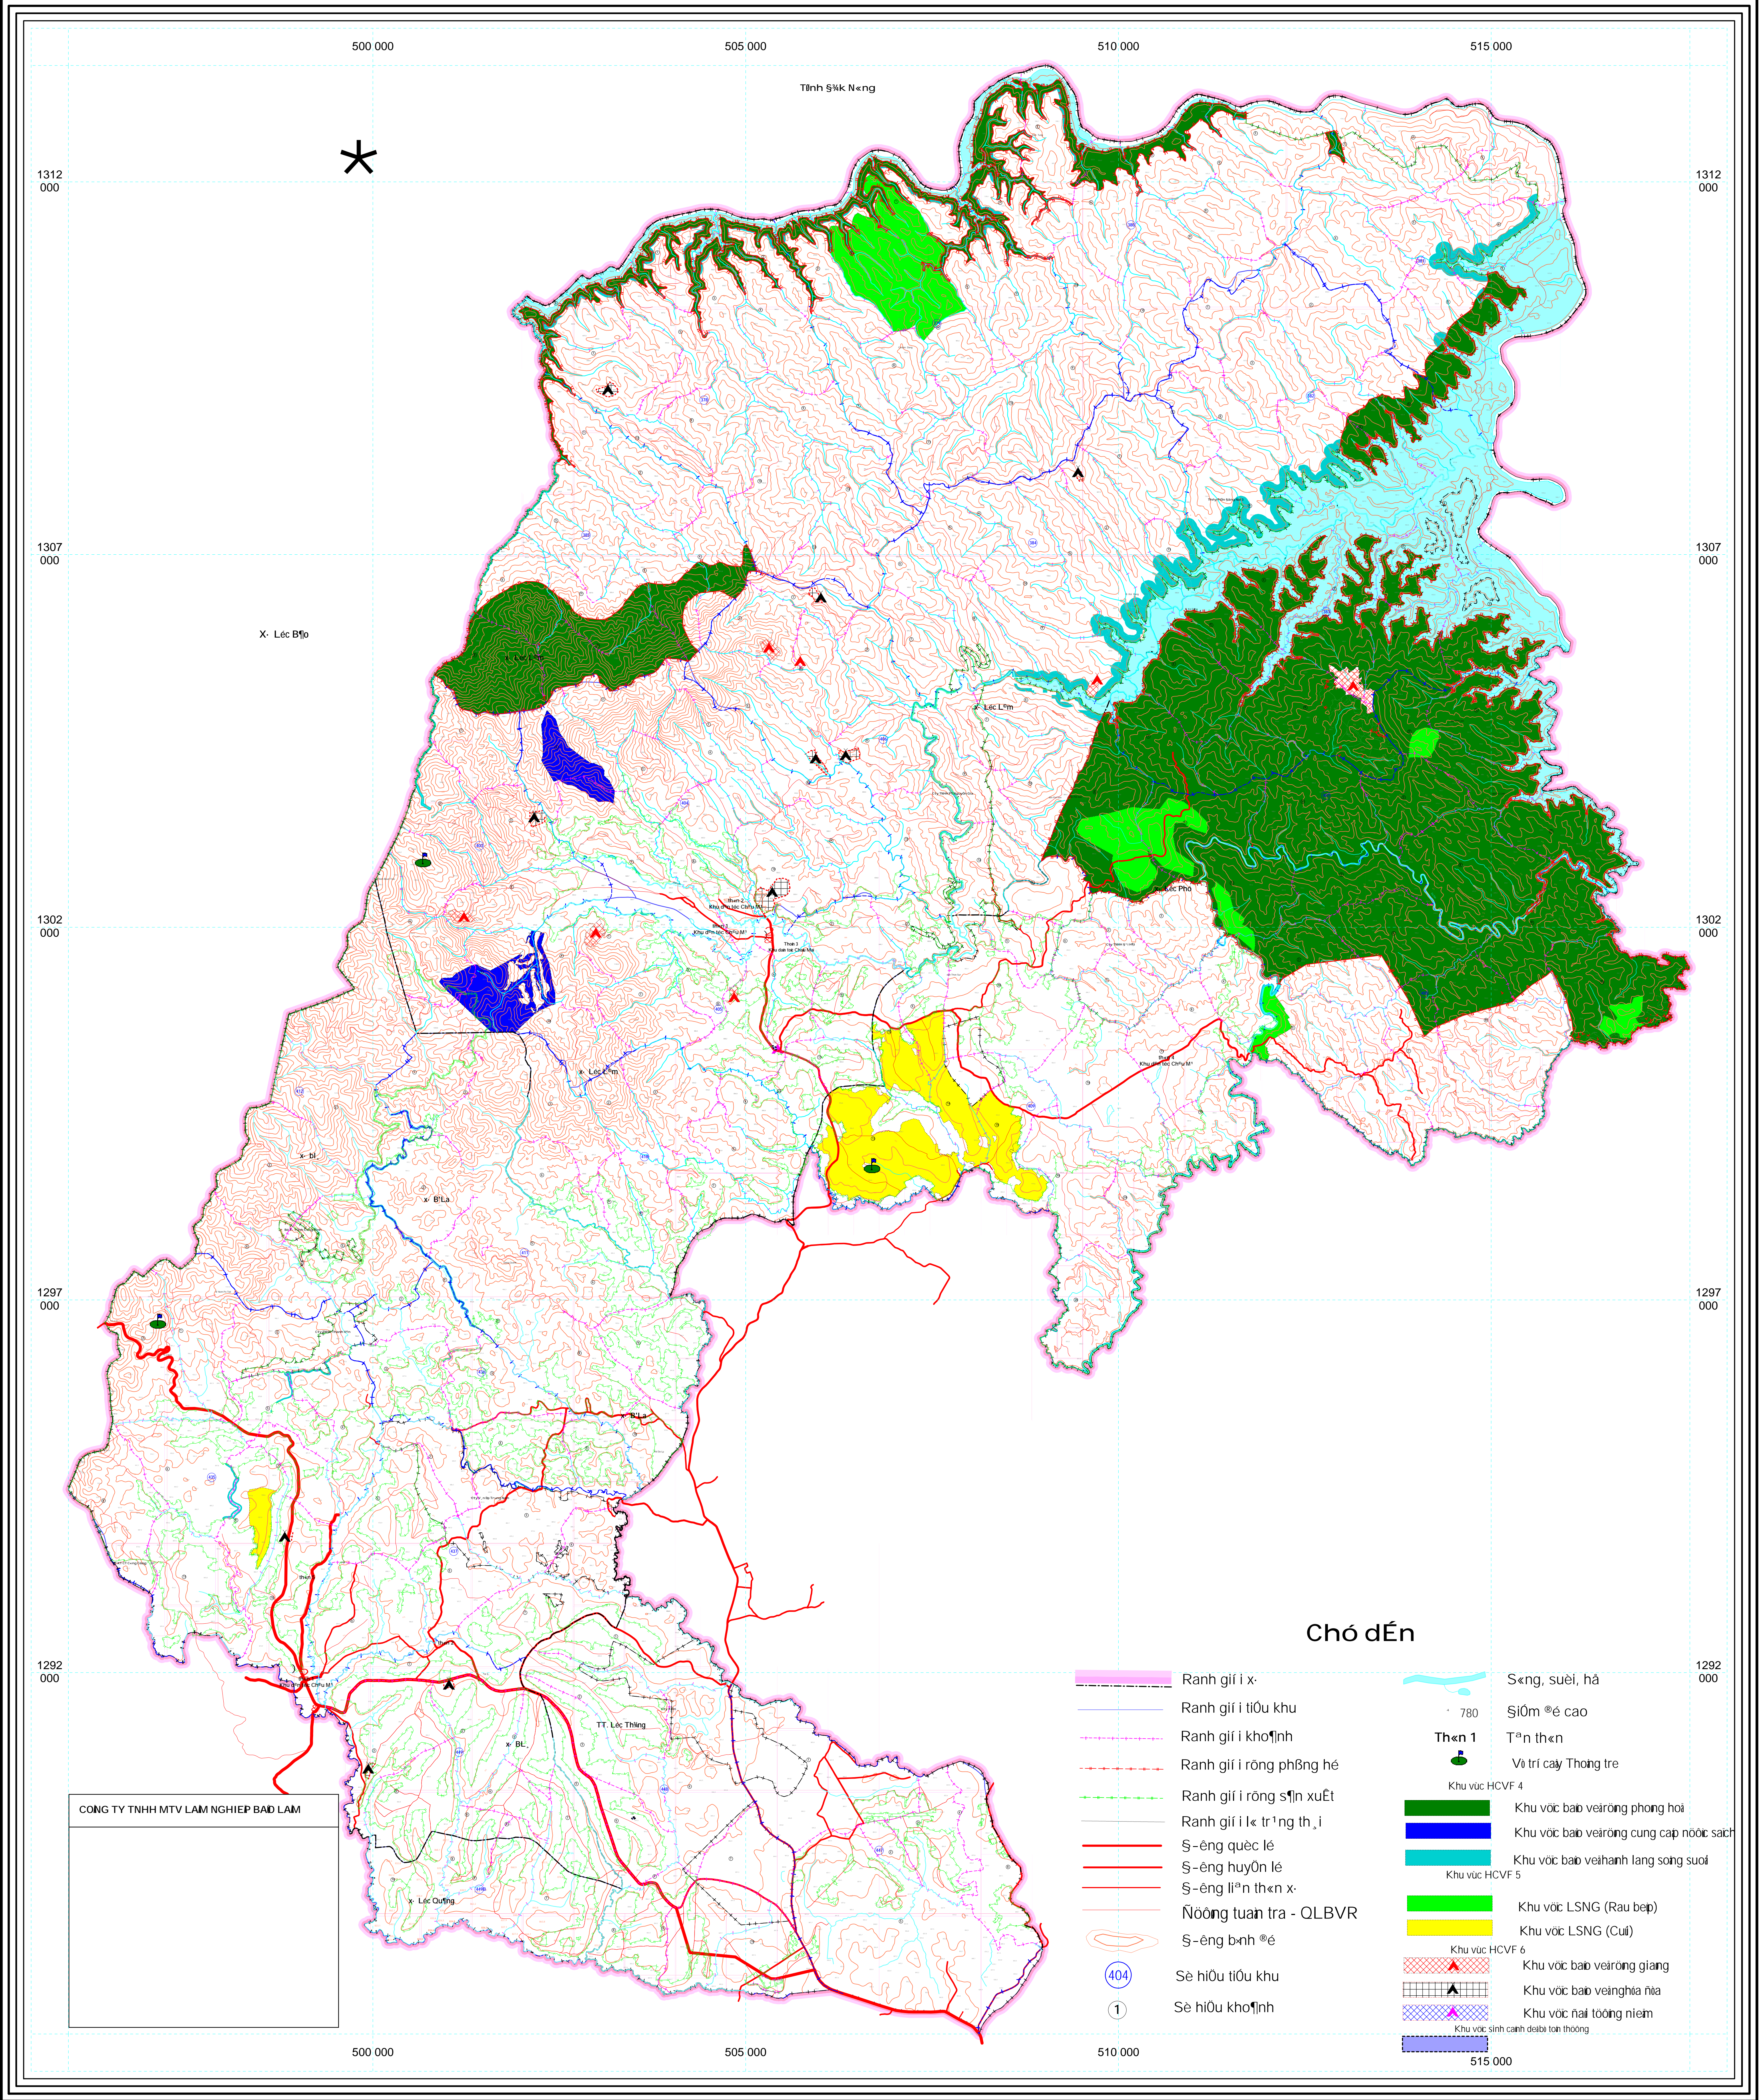

**BẢN ĐỒ RỪNG GIAO TRÒ BẢO TỒN CAO (HCVF)  
CÔNG TY TNHH MTV LÂM NGHIỆP BẢO LÂM - HUYỆN BẢO LÂM - TỈNH LÂM NÔNG**

CÔNG TY TNHH MTV LÂM NGHIỆP BẢO LÂM

**Chó dến**

- |  |                           |  |  |
|--|---------------------------|--|--|
|  | Ranh giới i x             |  | Sông, suối, hà                         |
|  | Ranh giới i tiêu khu      |  | Sióm ®é cao                            |
|  | Ranh giới i kho¶nh        |  | Tªn th¶n                               |
|  | Ranh giới i rông ph¶ng hé |  | Vị trí cây Thông tre                   |
|  | Ranh giới i rông s¶n xu¶t |  | Khu vực HCVF 4                         |
|  | Ranh giới i k¶ tr¶ng th¶i |  | Khu vực bảo vệ rừng phong ho¶i         |
|  | S-®ng qu¶c l¶             |  | Khu vực bảo vệ rừng cung cấp nước sạch |
|  | S-®ng huy¶n l¶            |  | Khu vực bảo vệ hành lang sông suối     |
|  | S-®ng l¶n th¶n x          |  | Khu vực HCVF 5                         |
|  | Nông tr¶n tra - QL BVR    |  | Khu vực LSNG (Rau b¶p)                 |
|  | S-®ng b¶nh ®é             |  | Khu vực LSNG (Củi)                     |
|  | S¶ hi¶u tiêu khu          |  | Khu vực bảo vệ rừng gi¶ng              |
|  | S¶ hi¶u kho¶nh            |  | Khu vực bảo vệ rừng h¶a                |
|  |                           |  | Khu vực n¶i t¶ng ni¶m                  |
|  |                           |  | Khu vực sinh canh d¶i b¶i t¶n th¶ng    |

Tài liệu số đông:  
 - D: l¶u c¶p nh¶t n m 2023  
 - Tr¶n ®¶n h¶a h¶nh c- s¶c l¶nh L¶m S¶ng t¶i 10 1/10 000  
 - H¶ t¶a ¶ VN 2.000: Kinh tuy¶n tr¶c 107 ¶ 45 ph¶t; m¶i 3 ¶

Tỷ l¶ 1:25.000

C- quan x¶y dựng b¶n ®¶: Công ty TNHH MTV L¶m nghi¶p B¶o L¶m  
 Th¶i gian h¶nh th¶nh: Th¶ng 12 n m 2023